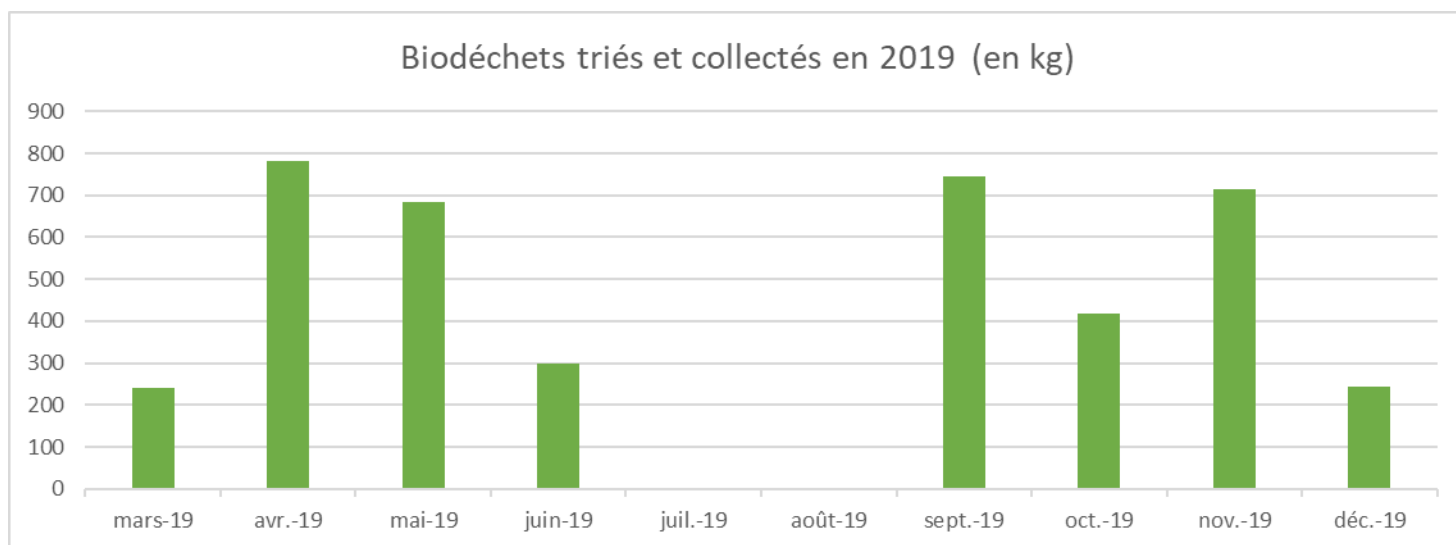

Célébrons le tri ensemble !

Cela fait un an en mars que le lycée Louise Weiss a démarré son initiative de tri des déchets en partenariat avec l'association Love Your Waste. Cette initiative qui consiste au tri sélectif des déchets de la cafétéria par le biais de tables de tri et d'en récolter les résultats pour les recycler en énergie aura permis de récolter et de recycler 4124.2 kg de déchets de mars à décembre 2019. En moyenne, cela représente 730 kg par mois en dehors des périodes des vacances scolaires. Nous pouvons donc nous féliciter de ce succès et espérons que cette belle réussite se poursuivra dans les années à venir.

M. Lourini

Mois	Mars 2019	Avril 2019	Mai 2019	Juin 2019	Septembre 2019	Octobre 2019	Novembre 2019	Décembre 2019	TOTAL
Biodéchets collectés et triés (kg)	240	781.2	685	298	745	417	715	243	4124.2

Mois pleins (2019)	Septembre	Novembre	Total	Moyenne
Biodéchets (kg)	745	715	1460	730